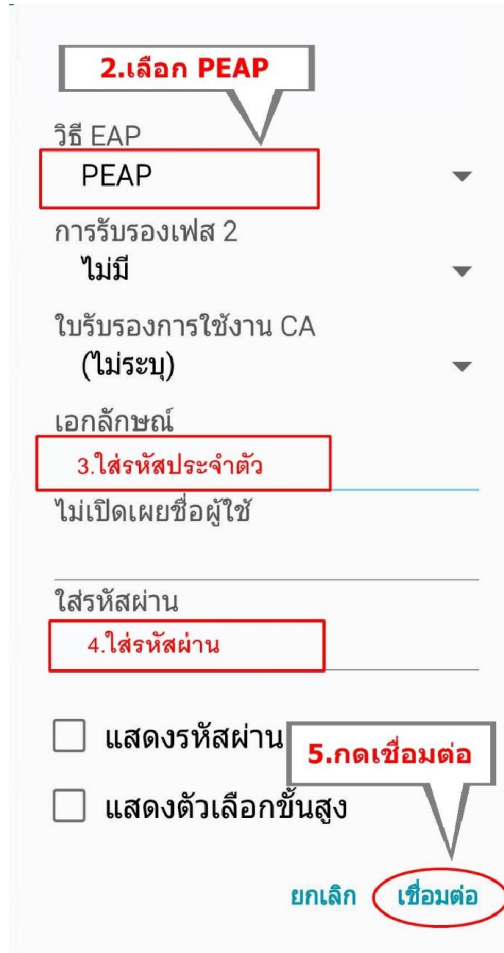

การตั้งค่าบนอุปกรณ์ android

ศูนย์บริการคอมพิวเตอร์และเครือข่าย วิทยาลัยเทคโนโลยีภาคตะวันออก (อี.เทค)