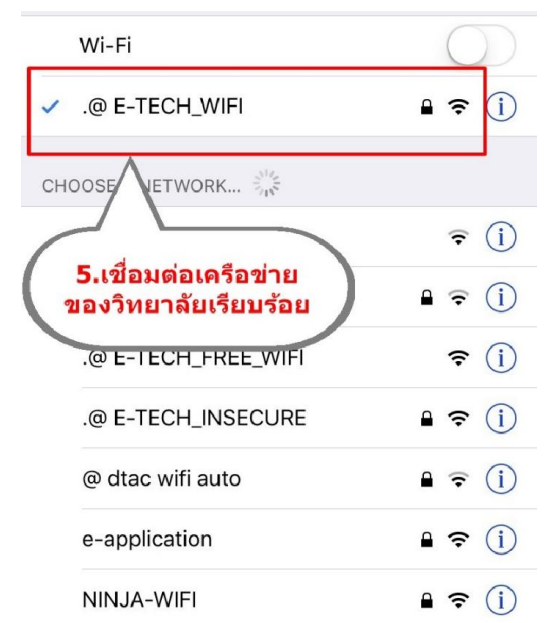

การใช้งานเครือข่ายไร้สายของวิทยาลัย อี.เทค

เรามีให้บริการเครือข่ายไร้สายอยู่ 3 เครือข่าย คือ

1. **.@ E-TECH_WIFI** ใช้งานความถี่ 2.4GHz และ 5 GHz รองรับอุปกรณ์รุ่นเก่า
2. **.@ E-TECH_INSECURE** ใช้งานความถี่ 5 GHz รองรับอุปกรณ์รุ่นใหม่
3. **.@ E-TECH_FREE_WIFI** ใช้งานความถี่ 2.4 GHz และ 5 GHz สำหรับบุคคลภายนอก (จำกัดเวลาและความเร็ว)

*** อาจารย์เจ้าหน้าที่และนักศึกษาแนะนำให้ใช้ **.@ E-TECH_WIFI** และ **.@ E-TECH_INSECURE** (รหัสประจำตัวและรหัสผ่านใช้ระบบเดียวกับอินเทอร์เน็ต) *******

การตั้งค่าบนอุปกรณ์ ios